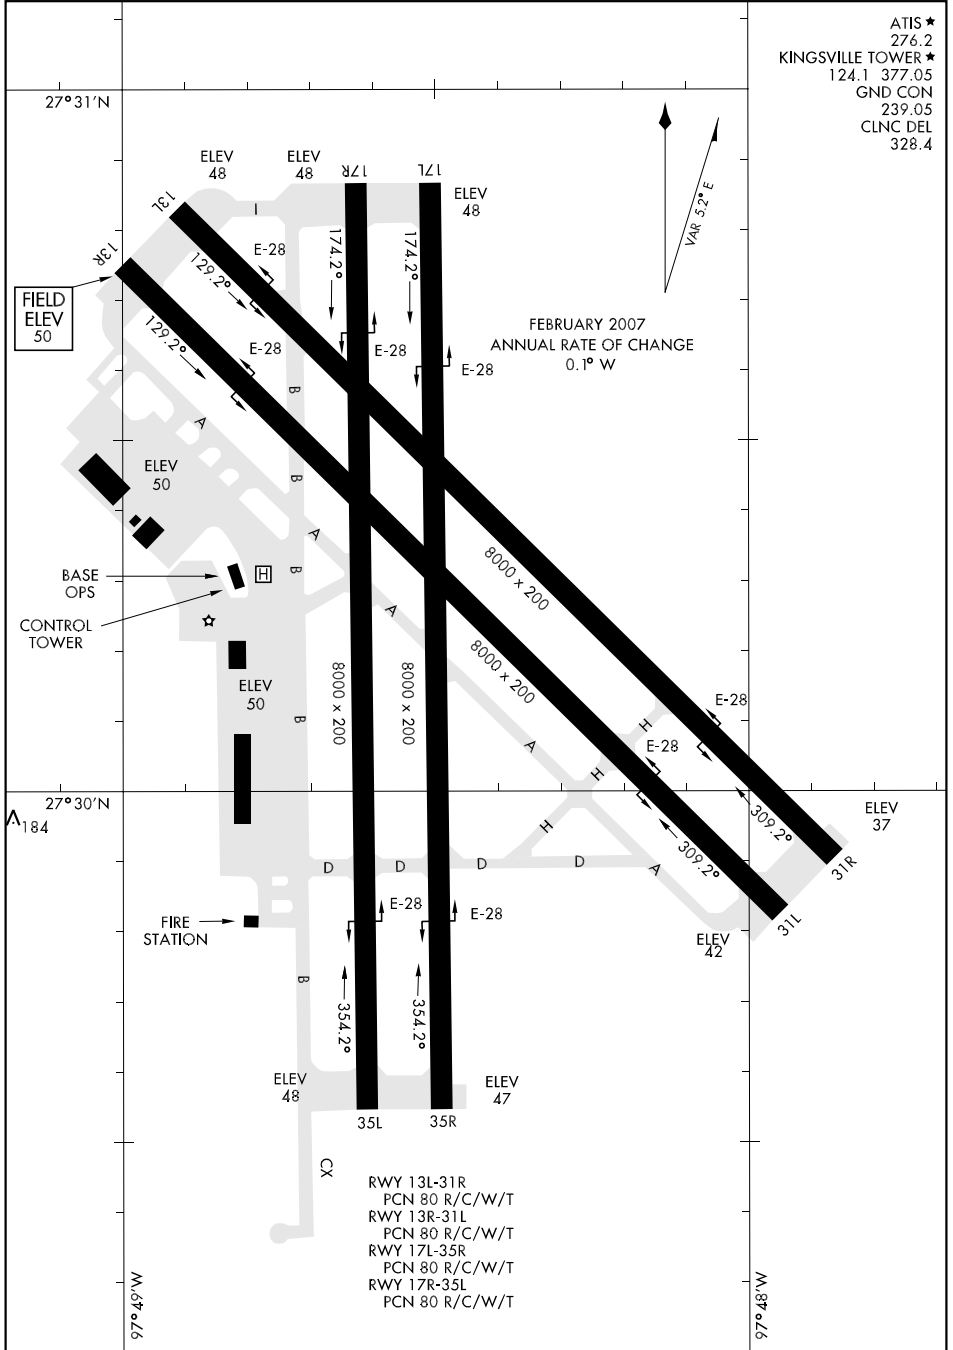

AIRPORT DIAGRAM

AFD-918 [USN]

KINGSVILLE NAS (KNQI)

KINGSVILLE, TEXAS

- ATIS ★ 276.2
- KINGSVILLE TOWER ★ 124.1 377.05
- GND CON 239.05
- CLNC DEL 328.4

SC-3, 30 AUG 2007 to 27 SEP 2007

SC-3, 30 AUG 2007 to 27 SEP 2007

AIRPORT DIAGRAM

WGS-84 DATUM

KINGSVILLE, TEXAS

KINGSVILLE NAS (KNQI)

- RWY 13L-31R
PCN 80 R/C/W/T
- RWY 13R-31L
PCN 80 R/C/W/T
- RWY 17L-35R
PCN 80 R/C/W/T
- RWY 17R-35L
PCN 80 R/C/W/T